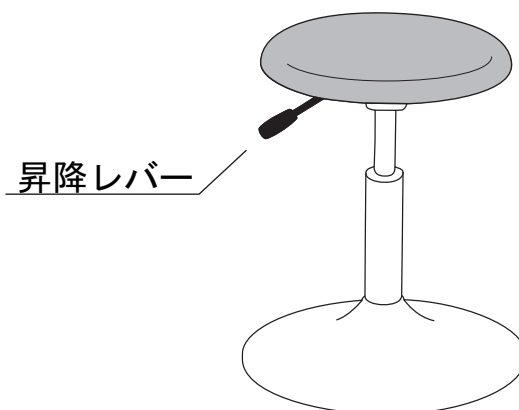

- お子様だけでのご使用は危険です。上に乗って遊んだりしないようご注意ください。
- 不安定な状態で使用しないでください。倒れてけがをしたり、破損の原因になります。
- 床がフローリングや畳など 傷つきやすい床面での使用は、床のキズへこみ の原因になります。敷物を敷いておくとキズ・へこみ防止に効果があります。
- 座部の取付ボルト類は時々点検いただき、ゆるんでいた場合はしっかり締直してください。

操作方法

座面を上げるとき

座面に荷重をかけずに昇降レバーを上
引上げると座面が上がります。
引上げたままにすると座面が上がり続け
昇降レバーを離すと止まります。

座面を下げるとき

座面に荷重をかけて昇降レバーを上
引上げると座面が下がります。
引上げたままにすると座面が下がり続け
昇降レバーを離すと止まります。

品質表示

寸法 幅 500×奥行 480×高さ370~500 mm

構造部材 金属(鋼)

座材 ポリプロピレン