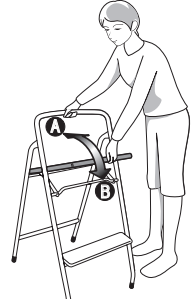

お子様だけの使用はご注意ください。

座った姿勢で椅子を傾けるなど、不安定な状態で使用しないでください。
倒れてけがをしたり、破損の原因になります。

直射日光の当たる場所、高温な場所では使用しないでください。

ご使用の際は左右方向に転倒するのを避けるために、正面から安定した状態で昇降してください。

フレームに足を乗せたり、昇ったりしないでください。

本体を椅子または踏み台としての用途以外の使い方をしないでください。

ご使用上の注意

開閉部に手をつけたまま操作しないでください。
手、指をはさむ等のケガをするおそれがあります。

天然木を使用している製品は、その木部を吊り下げて塗装するため小穴が開いている場合がございます。ご了承ください。