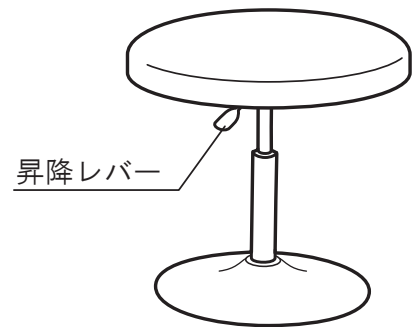

操作方法

座面を上げるとき

座面に荷重をかけずに昇降レバーを引上げると座面が上がります。
引上げたままにすると座面が上がり続け昇降レバーを離すと止まります。

座面を下げるとき

座面に荷重をかけて昇降レバーを引上げると座面下がります。
引上げたままにすると座面が下がり続け昇降レバーを離すと止まります。

座面を下げるときは、必ず座面中心部（ガスシリンダー直上）に荷重をかけてください。

品質表示

寸法／幅 400×奥行 400×高さ 405～535 mm フレーム表面加工／めっき（クロム）
構造部材／金属（鋼） 張り材／ポリエステル クッション材／ウレタンフォーム